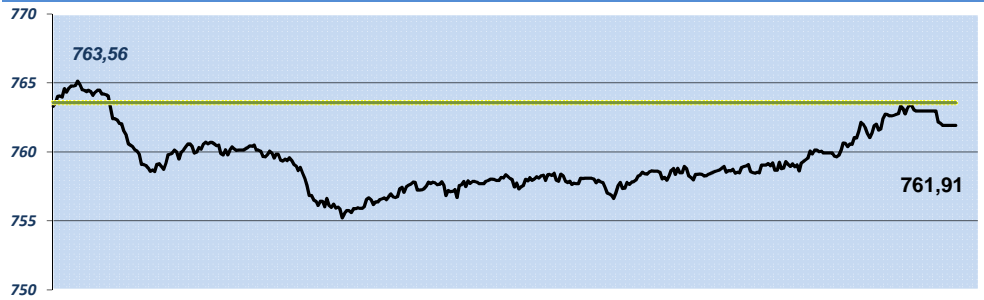

ΔΕΙΚΤΕΣ Χ.Α.

Table with 6 columns: Δείκτης, Δ, Κλείσιμο, Μετ.%, Υψηλ., Χαμηλ., Συν.Τζίρος. Rows include ΓΑ, FTSE, FTSEA, FTSEM, FTSEB.

ΚΙΝΗΣΗ ΜΕΤΟΧΩΝ

Table with 3 columns: Ανοδικές, Σταθερές, Συν.Τζίρος. Sub-headers: 45, 103, 29.799.887; Πτωτικές, Χωρίς Κίνηση, Τζίρος Πακέτων; 56, 82, 24.381.541.

ΑΓΟΡΑ ΠΑΡΑΓΩΓΩΝ

Table with 6 columns: Κωδικός, Δ, Κλείσιμο, Μετ.%, Ημ. Όγκος, Υψηλ., Χαμηλ. Rows include FTSE711, ADMIE712, ALPHA712, BELA712, CENER712, etc.

WARRANTS ΜΕΤΟΧΩΝ

Table with 6 columns: Τίτλος, Δ, Τιμή, Μετ.%, Σ.Όγκος, Υψηλ., Χαμηλ. Rows include ΑΛΦΑΤΠ, ΕΤΕΤΠ, ΠΕΙΡΤΠ.

ΙΣΟΤΙΜΙΕΣ ΝΟΜΙΣΜΑΤΩΝ

Table with 6 columns: Κωδικός, Δ, Τιμή, Μετ.%, Χαμηλ., Υψηλ., Προηγ.Κλ. Rows include EUR/USD, EUR/GBP, EUR/JPY, etc.

ΓΕΝΙΚΟΣ ΔΕΙΚΤΗΣ Χ.Α.

ΕΙΚΟΝΑ ΣΥΝΕΔΡΙΑΣΗΣ Χ.Α.

Table with 2 main sections: ΜΕΤΟΧΕΣ ΜΕ ΤΗΝ ΜΕΓΑΛΥΤΗΡΗ ΑΝΟΔΟ and ΜΕΤΟΧΕΣ ΜΕ ΤΗΝ ΜΕΓΑΛΥΤΗΡΗ ΠΤΩΣΗ. Each section has columns for Title, Δ, Τιμή, Μετ.%, Σ.Όγκος, Υψηλ., Χαμηλ.

ΜΕΤΟΧΕΣ ΜΕ ΤΟΝ ΜΕΓΑΛΥΤΕΡΟ ΤΖΙΡΟ

Table with 6 columns: Τίτλος, Δ, Τιμή, Μετ.%, Τζίρος, Υψηλ., Χαμηλ. Rows include ΟΤΕ, ΤΙΤΚ, ΑΛΦΑ, ΕΤΕ, ΕΥΡΩΒ, etc.

ΜΕΤΟΧΕΣ ΜΕ ΤΟΝ ΜΕΓΑΛΥΤΕΡΟ ΟΓΚΟ

Table with 6 columns: Τίτλος, Δ, Τιμή, Μετ.%, Σ.Όγκος, Υψηλ., Χαμηλ. Rows include ΕΤΕ, ΕΥΡΩΒ, ΑΛΦΑ, ΑΤΤ, ΠΕΙΡ, etc.